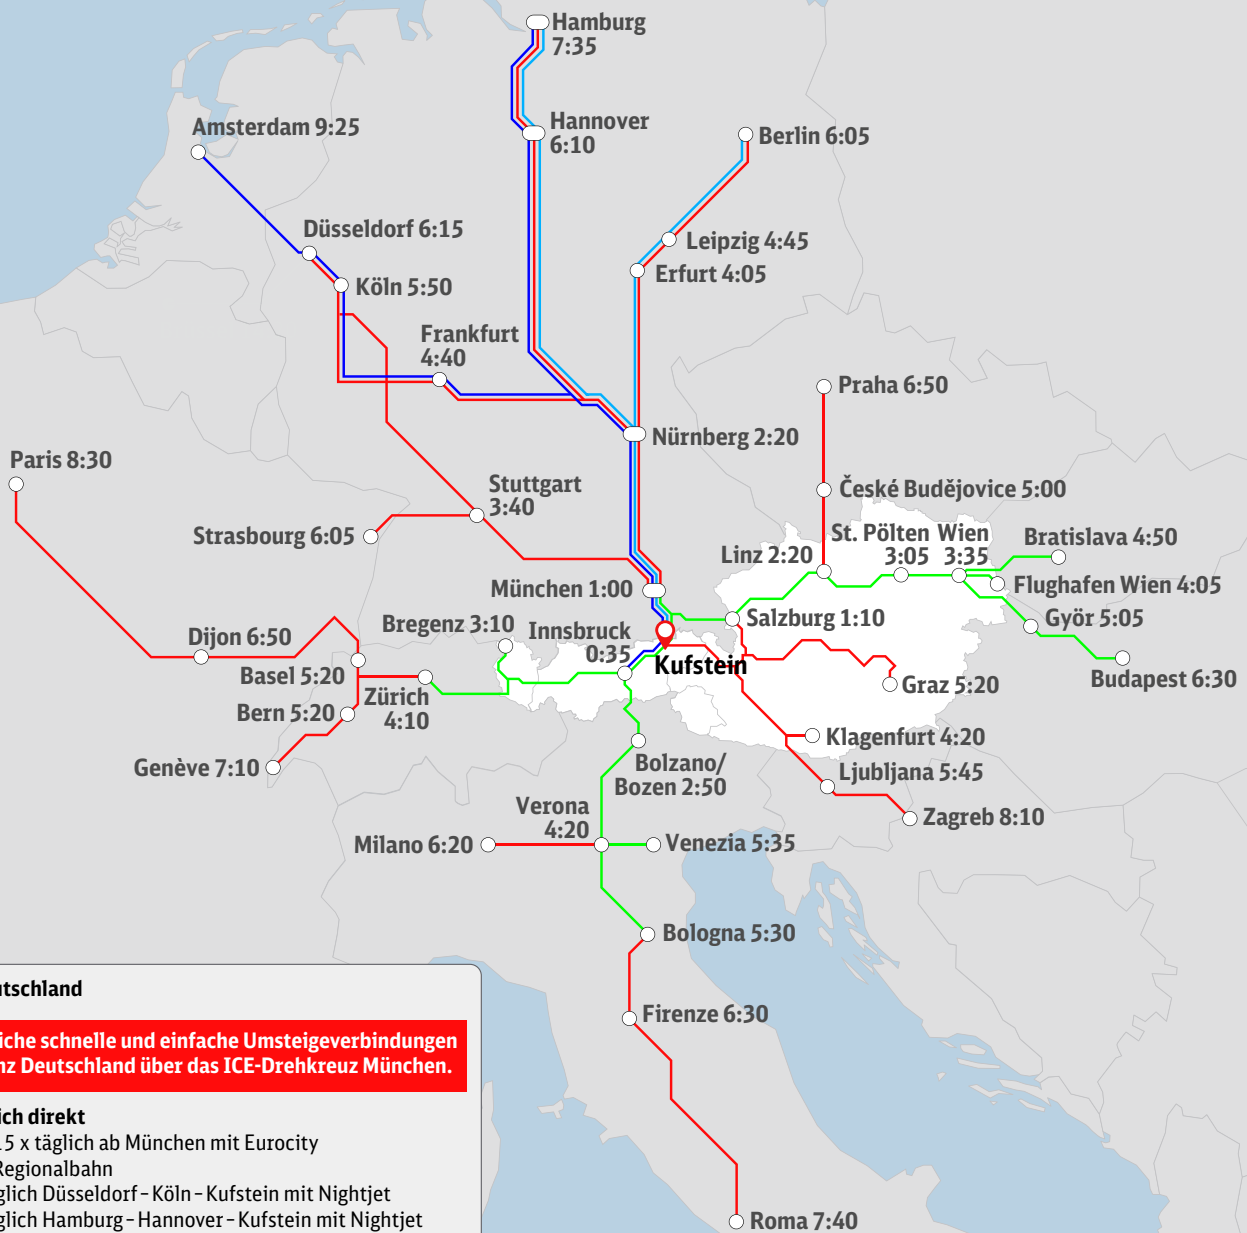

Mit der Bahn nach Kufstein

aus Deutschland

Zahlreiche schnelle und einfache Umsteigeverbindungen aus ganz Deutschland über das ICE-Drehkreuz München.

zusätzlich direkt

- über 15 x täglich ab München mit Eurocity oder Regionalbahn
- 1 x täglich Düsseldorf - Köln - Kufstein mit Nightjet
- 1 x täglich Hamburg - Hannover - Kufstein mit Nightjet
- Autotransport nur von Hamburg nach Innsbruck
- saisonale Angebote: direkt nach Kufstein mit dem ICE aus Hamburg (freitags), Berlin (samstags) und dem ICE + Railjet aus München (samstags)

aus Österreich direkt

- 8 x täglich ab Wien mit Railjet
- aus der Schweiz direkt
- 5 x täglich ab Zürich mit Railjet

aus Italien direkt

- 5 x täglich ab Verona mit Eurocity
- 3 x täglich ab Bologna
- 1 x täglich ab Venedig

aus Ungarn direkt

- 1 x täglich ab Budapest mit Railjet

- Wochenendangebot/saisonal
 - Direktverbindungen
 - Umsteigeverbindungen
 - ÖBB Nachtreisezug (Nightjet)
- Fahrtzeiten = gerundete Richtzeiten