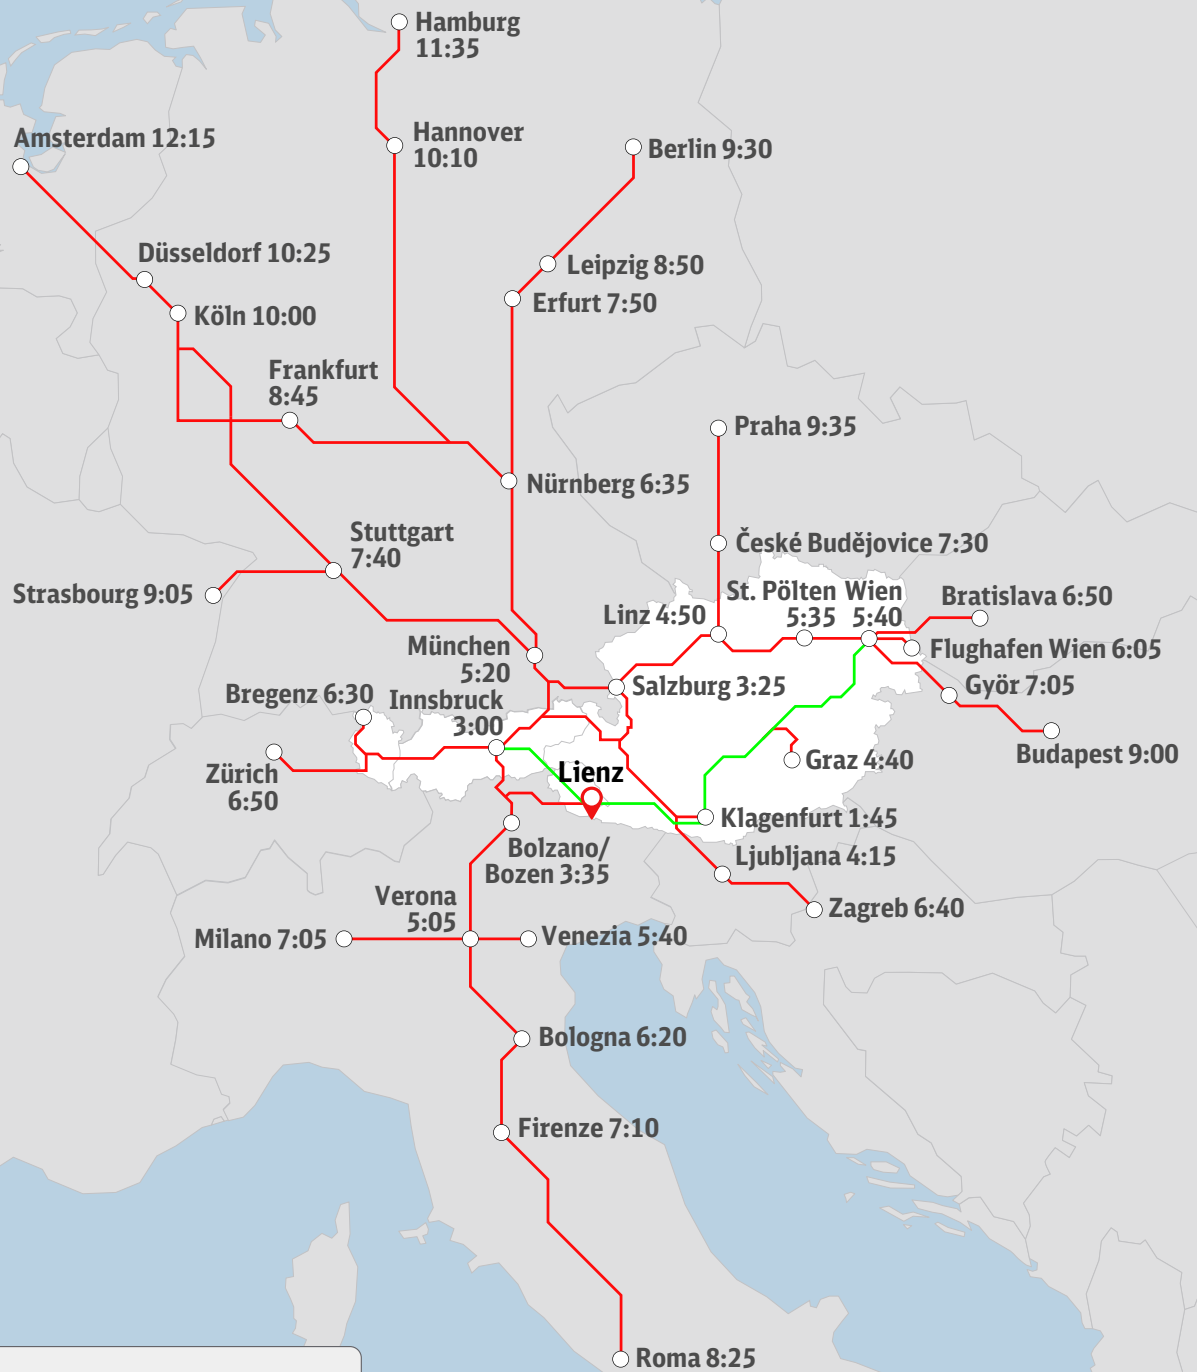

Mit der Bahn nach Lienz

aus Deutschland

Zahlreiche schnelle und einfache Umsteigeverbindungen aus ganz Deutschland über das ICE-Drehkreuz München.

zusätzlich direkt

- 1 x täglich ab Wien mit Intercity sowie freitags zwei Zusatz-IC und sonntags zurück - täglich ab Innsbruck mit Umstieg in Franzensfeste
- 4 x täglich ab Innsbruck mit Schnellbus

■ Direktverbindungen

■ Umsteigeverbindungen

Fahrtzeiten = gerundete Richtzeiten