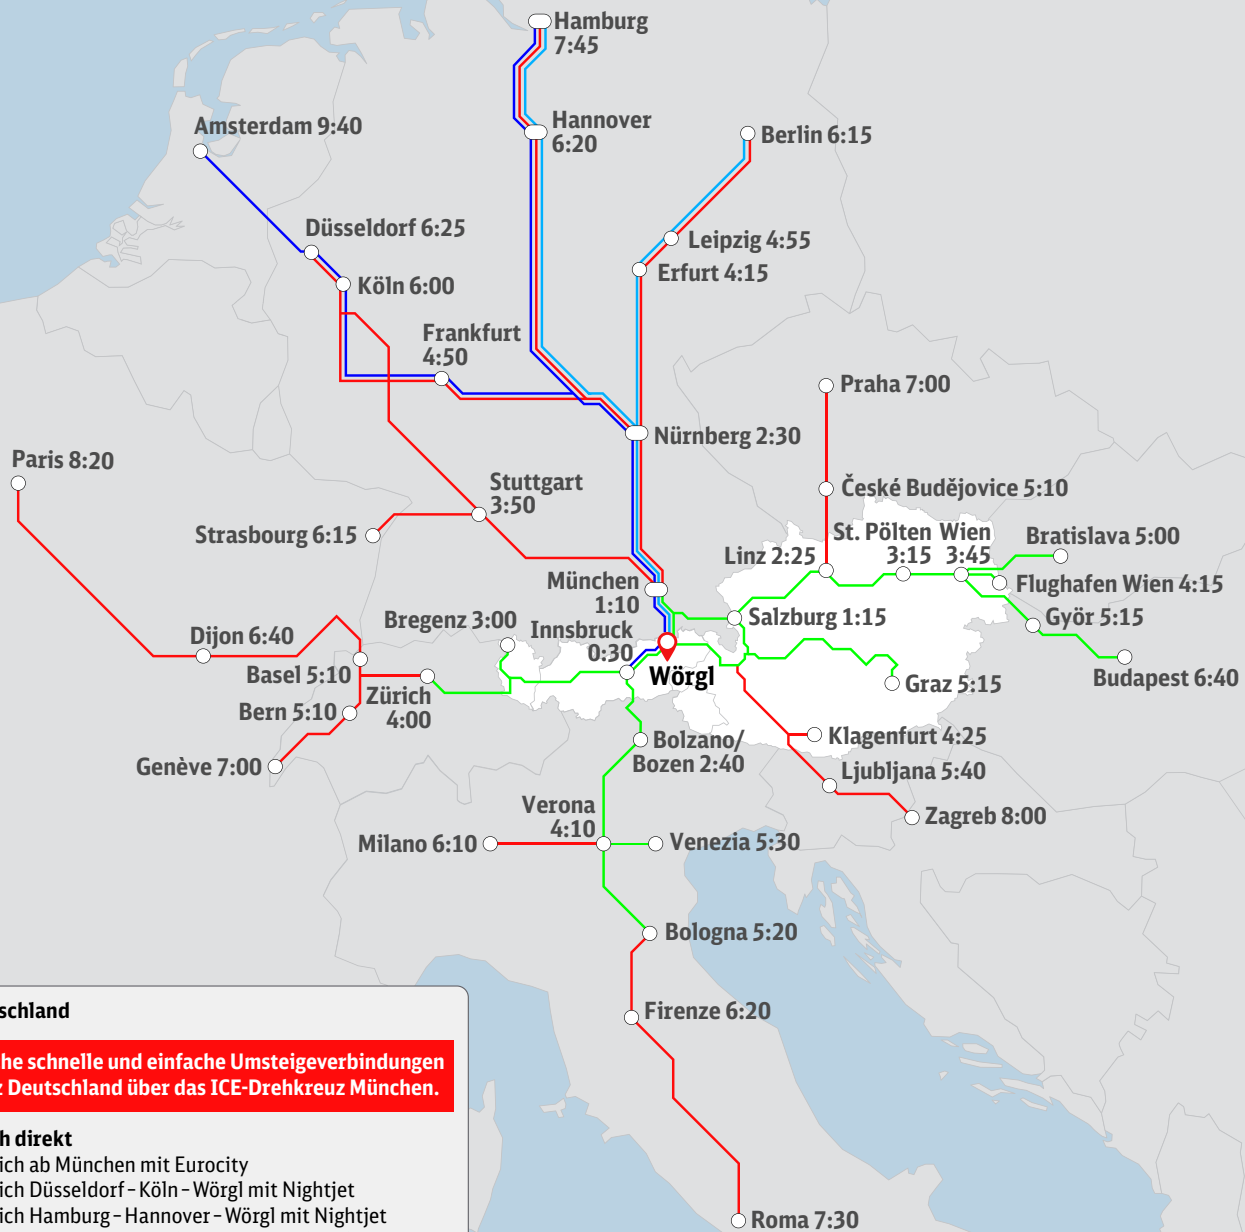

# Mit der Bahn nach Wörgl

## aus Deutschland

Zahlreiche schnelle und einfache Umsteigeverbindungen aus ganz Deutschland über das ICE-Drehkreuz München.

### zusätzlich direkt

- 7 x täglich ab München mit Eurocity
- 1 x täglich Düsseldorf - Köln - Wörgl mit Nightjet
- 1 x täglich Hamburg - Hannover - Wörgl mit Nightjet
- Autotransport nur von Hamburg nach Innsbruck
- saisonale Angebote: direkt nach Wörgl mit dem ICE aus Hamburg (freitags), Berlin (samstags) und dem ICE + Railjet aus München (samstags)

### aus Italien direkt

- 5 x täglich ab Verona mit Eurocity
- 3 x täglich ab Bologna
- 1 x täglich ab Venedig